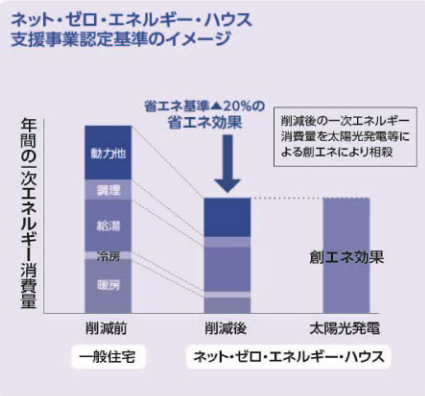

ZEH補助金は次の方に最適!

- □今年度中への入居を考えている。
- □快適に暮らせて光熱費が安い家に興味がある。
- □質の良い住宅をお得に建てたいと考えている。