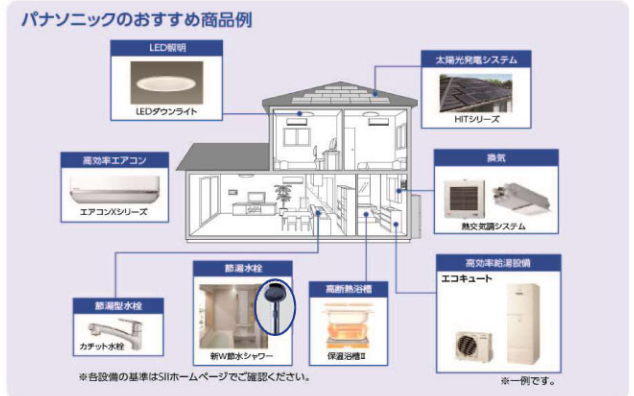

ZEH補助金は次の方に最適!

- □今年度中への入居を考えている。
- □快適に暮らせて光熱費が安い家に興味がある。
- □質の良い住宅をお得に建てたいと考えている。