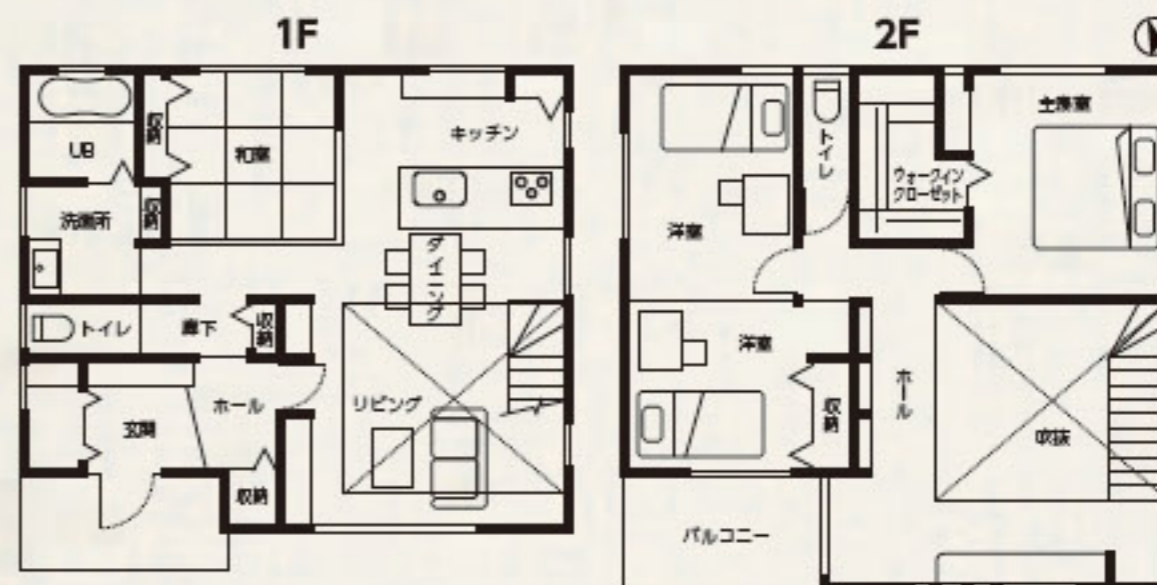

協賛：TOKYO GAS 東京ガス株式会社

Model House

藤岡市藤岡1465-11 / 3LDK / 1階床面積 60.03㎡ (18.12坪) / 2階床面積 56.80㎡ (17.14坪)
 延床面積 116.83㎡ (35.26坪) / 敷地面積 206.22㎡ (62.38坪)